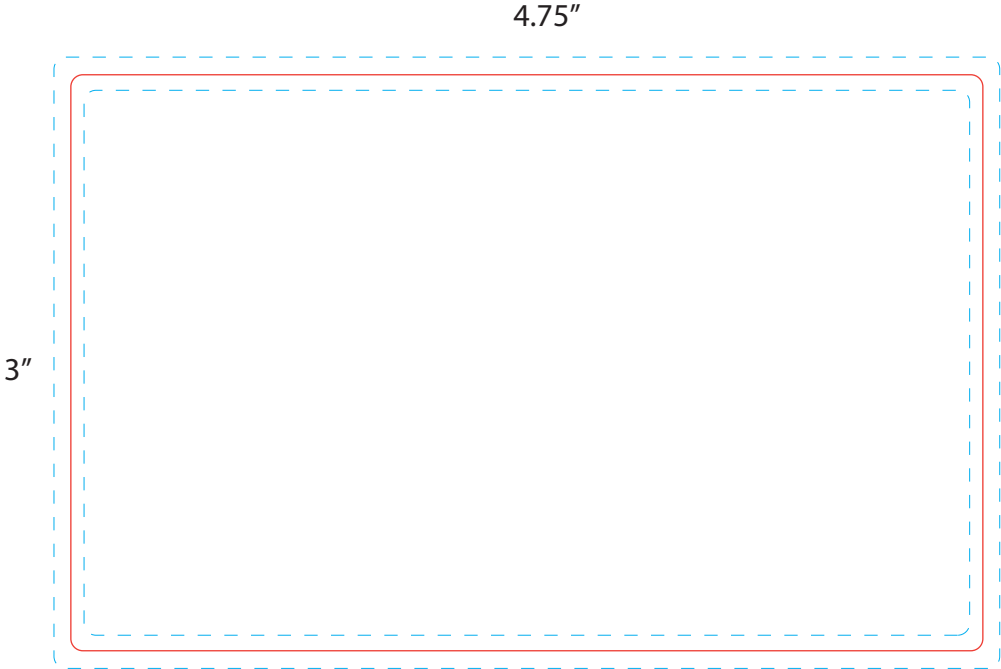

EZ RUN PACKAGING

2 oz PET jar
#CPET2J

5 oz PET jar
#CPET5J

EZ RUN PACKAGING

3.3 oz PET Bottle
#CPET3.3B

EZ RUN PACKAGING

4 oz PET Bottle
#CPET4B

EZ RUN PACKAGING