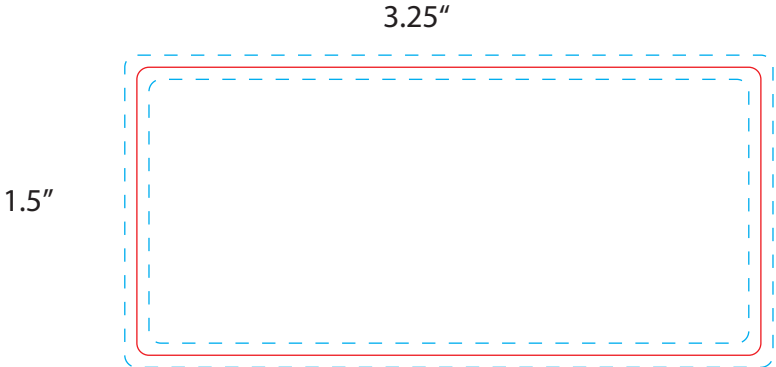

EZ RUN PACKAGING

4 oz HDPE Bottle
#HDPE4B

EZ RUN PACKAGING

8 oz HDPE Bottle
#HDPE8B

4.25"

5.25"

EZ RUN PACKAGING

1 oz Glass Bottle
#CG1B