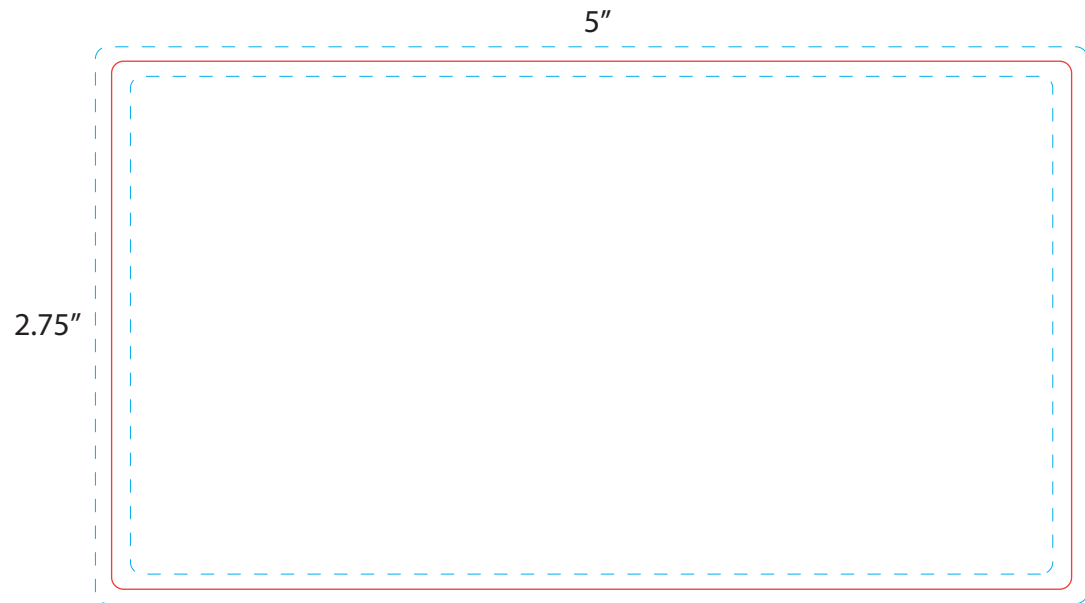

EZ RUN PACKAGING

8 oz HDPE Bottle
#HDPE8B

4.25"

5.25"

SPA DE SOLEIL®

EZ RUN PACKAGING

8 oz PET Bottle
#CPET8BRB

SPA DE SOLEIL[®]