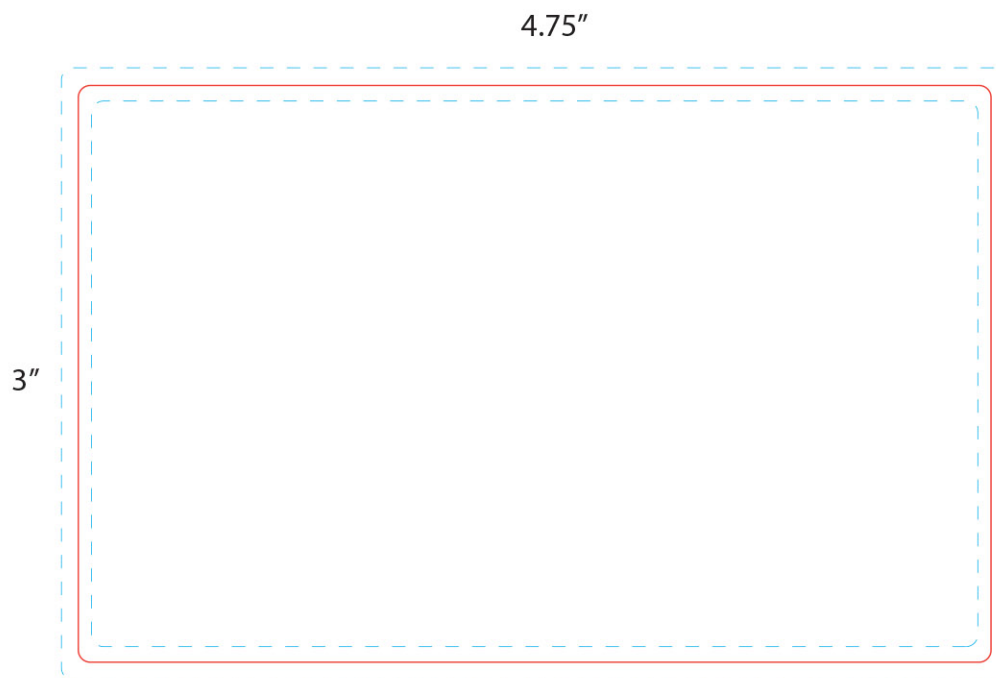

EZ RUN PACKAGING

4 oz PET Bottle
#CPET4B

SPA DE SOLEIL[®]